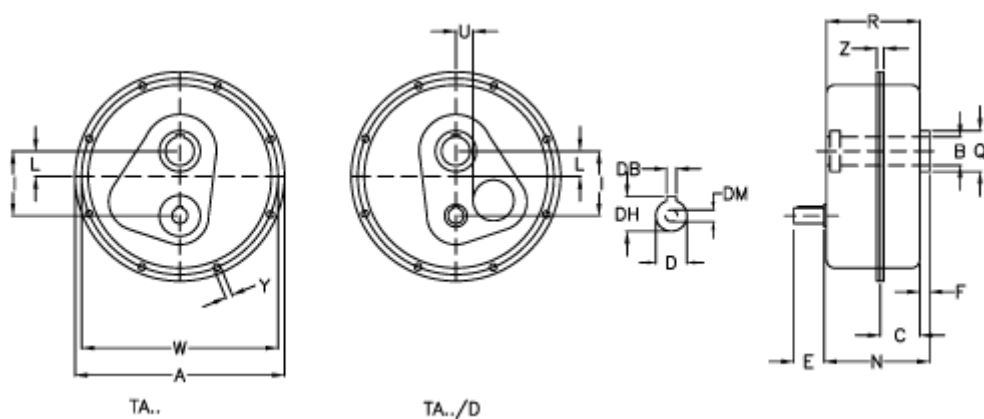

Varenummer: 2948070203085
 Beskrivelse: Akselegear TA 70.85D $i=20,3$
 ekskl. Smøremiddel

Mål

a	= 550	E = 110	Vægt (kg) = 120
Betegnelse	= TA 70.85D	F = 18	W = 520
B G7	= 85	I = 188	Y = 13.0
C	= 84	L = 52	Z = 28.5
DB	= 12	N = 228.0	
DH	= 45.0	Q = 120	
D h6	= 42	R = 223.0	
DM	= M12	U = 53	